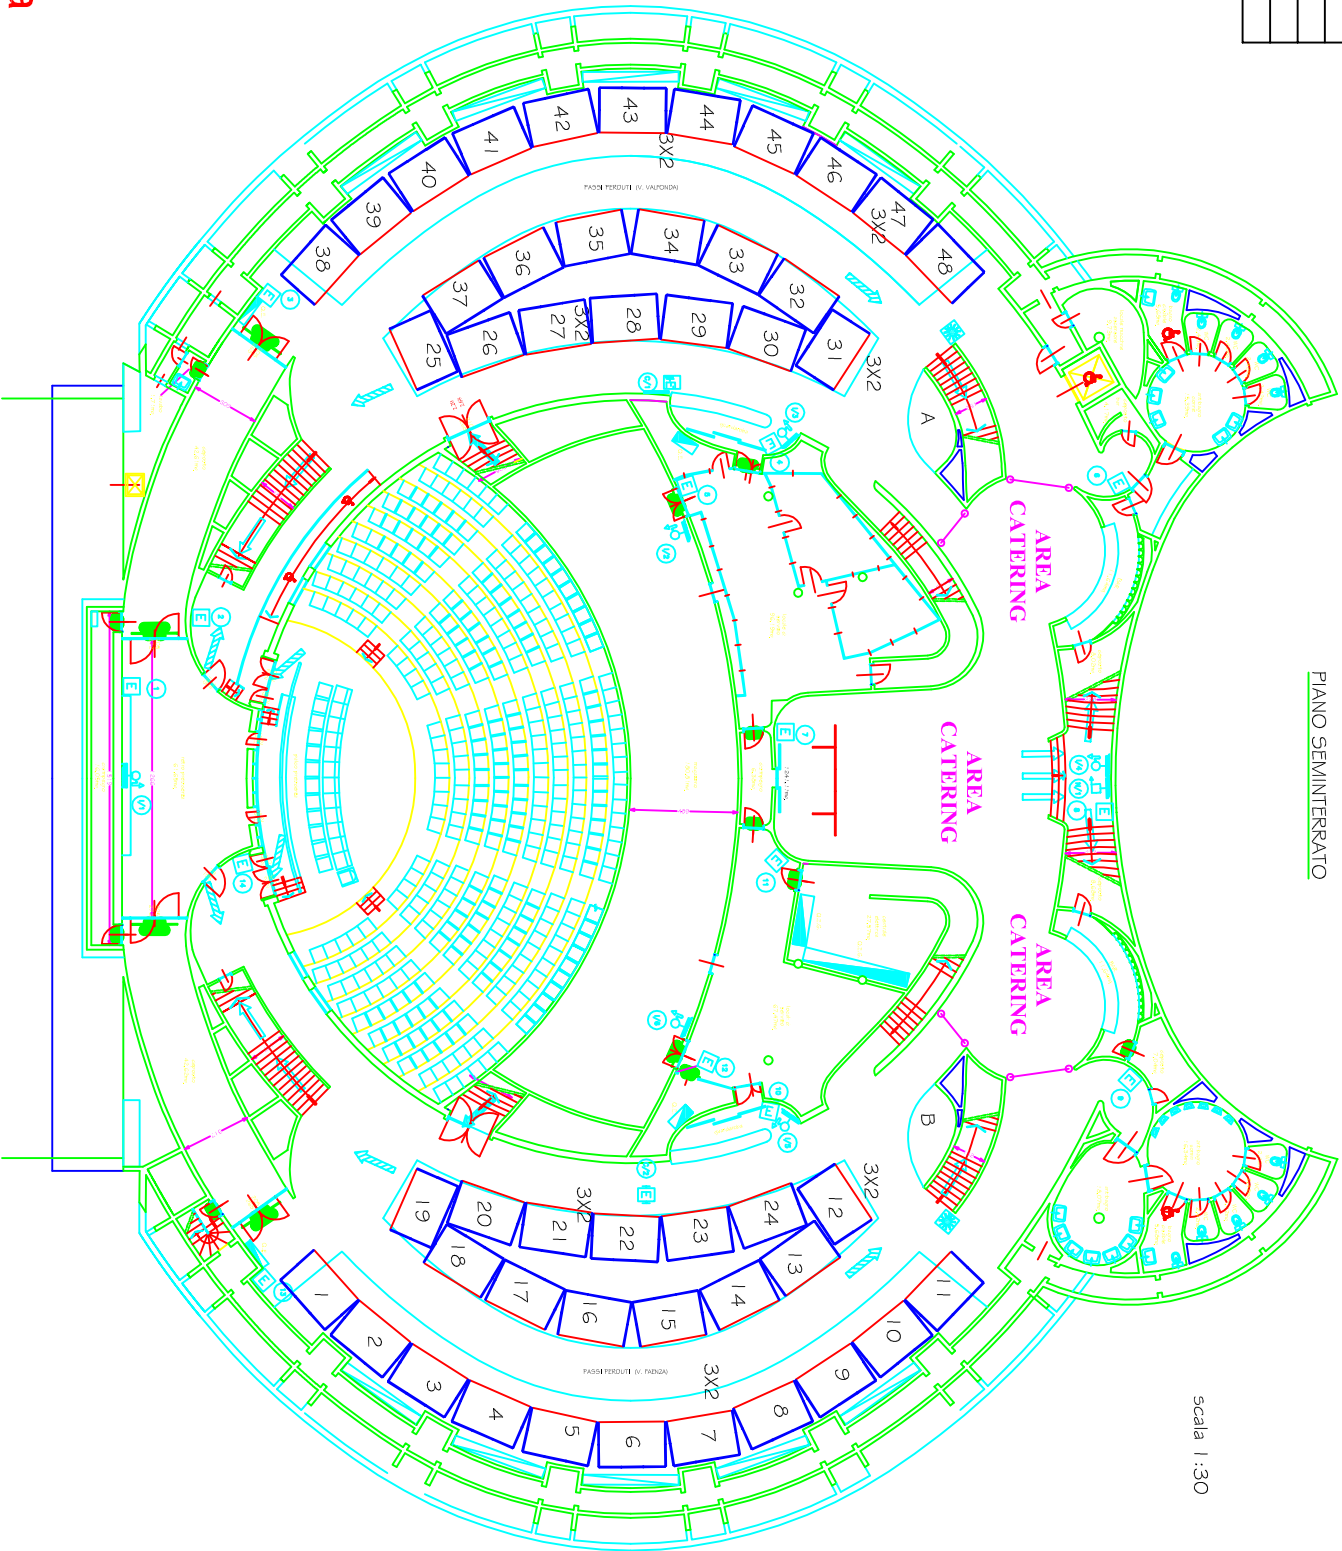

	LEGENDA
	VIA DI ESODO VERSO IL BASSO
	VIA DI ESODO VERSO L'ALTO
	VIA DI ESODO ORIZZONTALE
	ESTINTORE
	PULSANTE ALLARME ANTINCENDIO
	IDRANTE UNI 45 TUBAZIONE ml 20
	NASPO UNI 20 TUBAZIONE ml 20
	ESTINTORE CARRELLATO

PIANO SEMINTERRATO

# Congresso SIMFER

29 sett. 2 ott. 2019

scala 1 : 30

Firenze fiera